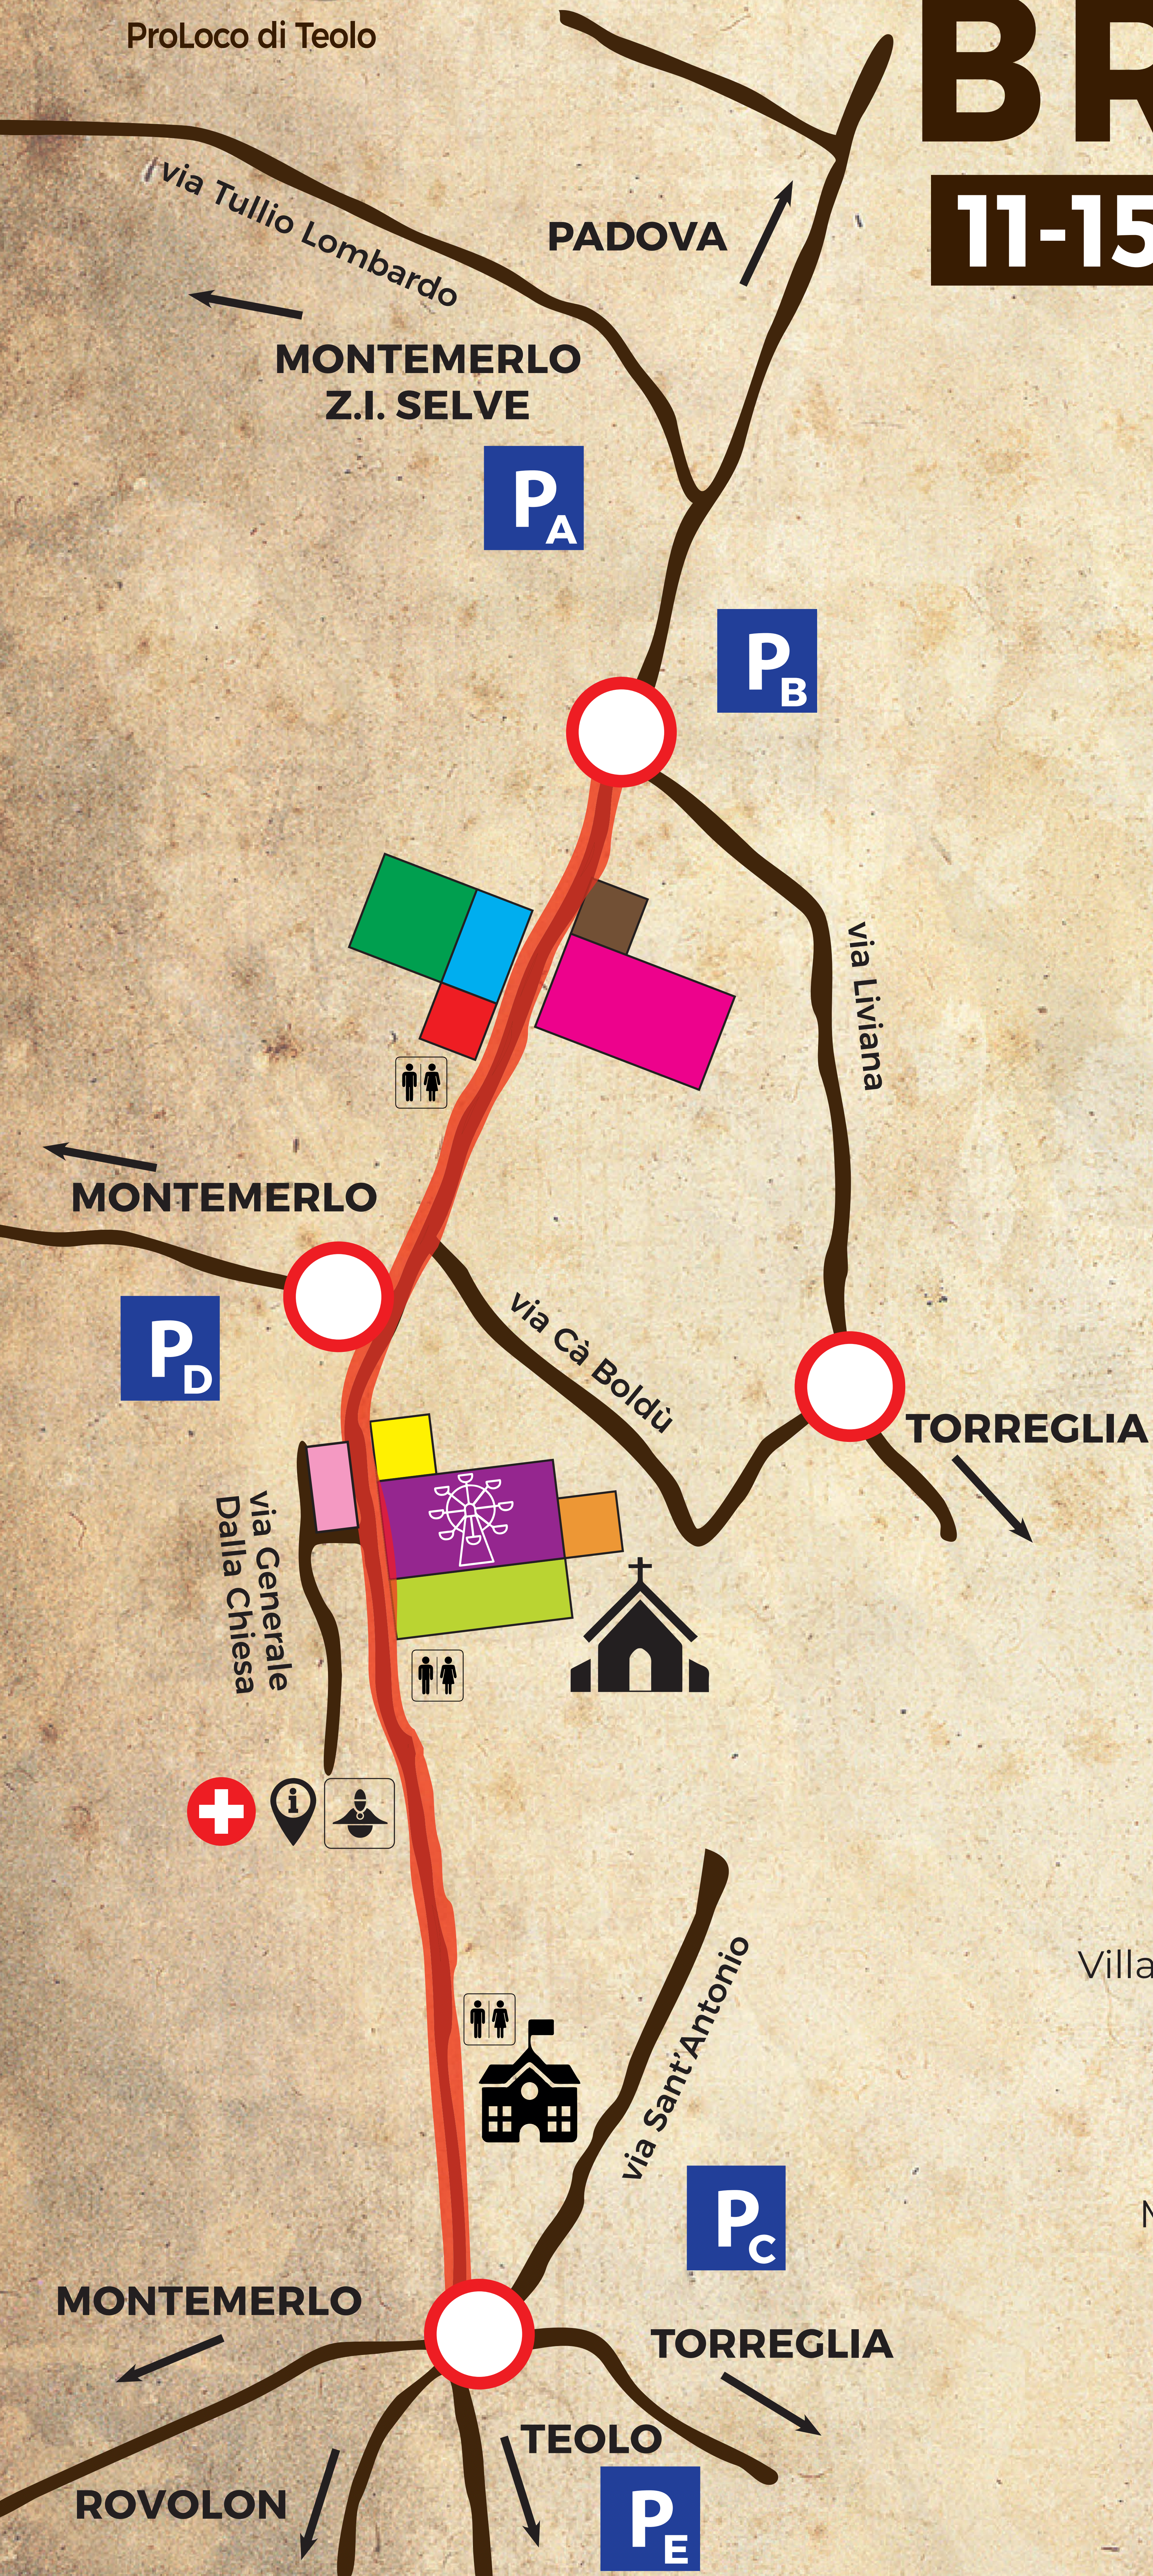

ANTICA FIERA DI BRESSEO

11-15 OTTOBRE 2019

CHIUSURA STRADA SP89

dall'incrocio di Treponti
 all'incrocio con via Liviana
 DOMENICA E LUNEDÌ,
 dalle ore 07.00 alle ore 22.00

CHIUSURA BRETELLA Z.I. SELVE

via Tullio Lombardo
 dalla rotonda con SP89
 all'incrocio con via Selve,
 direzione Saccolongo,
 DOMENICA
 dalle ore 08.00 alle ore 24.00

LEGENDA

- Area Fiera 
- Strada chiusa 
- Parrocchia Bresseo Treponti 
- Luna Park 
- Municipio 
- Assistenza Medica 
- Toilette 
- Punto Informazioni 
- Carabinieri 
- El Bacaro Veneto 
- Villaggio dello Sport e delle Associazioni 
- Festa del Bambino 
- Stand Gastronomico Parrocchia 
- Villa Cavalli Malandrin 
- Mercato Agricolo e Mostra Espositiva 
- Impianti Sportivi 
- Stand Gastronomico Pro Loco 
- Stand Gastronomico Bocaeto 
- Angolo di Campagna